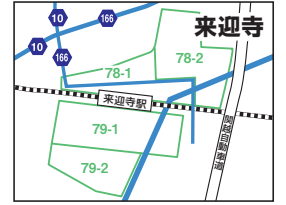

お問い合わせ

株式会社 パーツプロダクション ポスティング部 TEL.0258-86-8773

〒940-2121 新潟県長岡市喜多町386番地

FAX 0258-86-8783 E-mail post@able-pro.com

LINEから
お問い合わせ

合同ポスティング・ まるごと生活情報との同配布 配布エリア

◆長岡川東エリア

No	町名
東1-1	南町1~3
東1-2	柏町1~2
東2-1	千歳1~3 宮原1~3
東3-1	幸町1~3 千手1~3
東4-1	西千手1~3
東4-1-2	草生津1~3
東4-2	山田1~3
東5-1	台町1~2 弓町1~2
東6-1	二郎丸1~4
東7-1	学校町1
東7-2	学校町2
東7-3	学校町3
東8-1	金房1~3
東8-2	土合1~3
東8-3	土合4~5
東9-1	前田1~3
東9-1-2	美沢1、長倉西町
東9-2	美沢2~4 二郎丸町(一部)
東10-1	住吉1~3
東10-2	末広1~3
東10-2-1	曙1~4
東10-3	花園1~3
東10-4	花園東1~2 錦1~3
東10-5	花園南
東10-6	旭岡
東11-1	大手通1~2 城内町1~3
東11-2	殿町1~3 旭町1~2
東11-3	東坂之上町1~3 坂之上町1~3
東12-1	表町1~2
東12-2	表町3~4 呉服町
東13-1	本町2~3、渡里町
東13-2	本町1、上田町、 船江町、柳原町
東14-1	中島1~2
東14-2	中島3~4
東15-1	中島5~7
東16-1	日赤町、信濃、春日
東17-1	水道町1~5
東18-1	昭和1~2
東18-2	松葉1~2