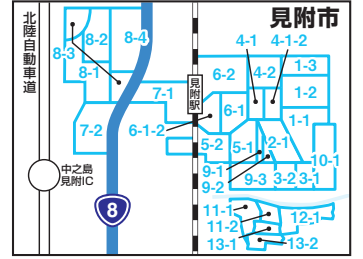

お問い合わせ

株式会社 パーツプロダクション ポスティング部 TEL.0258-86-8773

〒940-2121 新潟県長岡市喜多町386番地

FAX 0258-86-8783 E-mail post@able-pro.com

LINEから
お問い合わせ

合同ポスティング・ まるごと生活情報との同配布 配布エリア

◆長岡川東エリア

No	町名
東1-1	南町1~3
東1-2	柏町1~2
東2-1	千歳1~3 宮原1~3
東3-1	幸町1~3 千手1~3
東4-1	西千手1~3
東4-1-2	草生津1~3
東4-2	山田1~3
東5-1	台町1~2 弓町1~2
東6-1	二郎丸1~4
東7-1	学校町1
東7-2	学校町2
東7-3	学校町3
東8-1	金房1~3
東8-2	土合1~3
東8-3	土合4~5
東9-1	前田1~3
東9-1-2	美沢1、長倉西町
東9-2	美沢2~4 二郎丸町(一部)
東10-1	住吉1~3
東10-2	末広1~3
東10-2-1	曙1~4
東10-3	花園1~3
東10-4	花園東1~2 錦1~3
東10-5	花園南
東10-6	旭岡
東11-1	大手通1~2 城内町1~3
東11-2	殿町1~3 旭町1~2
東11-3	東坂之上町1~3 坂之上町1~3
東12-1	表町1~2
東12-2	表町3~4 呉服町
東13-1	本町2~3、渡里町
東13-2	本町1、上田町、 船江町、柳原町
東14-1	中島1~2
東14-2	中島3~4
東15-1	中島5~7
東16-1	日赤町、信濃、春日
東17-1	水道町1~5
東18-1	昭和1~2
東18-2	松葉1~2