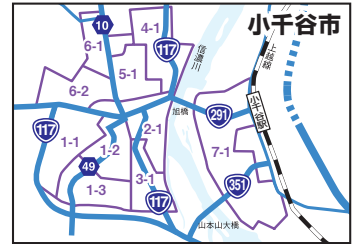

お問い合わせ

株式会社 パーツプロダクション ポスティング部 TEL.0258-86-8773

〒940-2121 新潟県長岡市喜多町386番地

FAX 0258-86-8783 E-mail post@able-pro.com

LINEから
お問い合わせ

合同ポスティング・ まるごと生活情報との同配布 配布エリア

◆長岡川東エリア

No	町名
東1-1	南町1~3
東1-2	柏町1~2
東2-1	千歳1~3 宮原1~3
東3-1	幸町1~3 千手1~3
東4-1	西千手1~3
東4-1-2	草生津1~3
東4-2	山田1~3
東5-1	台町1~2 弓町1~2
東6-1	二郎丸1~4
東7-1	学校町1
東7-2	学校町2
東7-3	学校町3
東8-1	金房1~3
東8-2	土合1~3
東8-3	土合4~5
東9-1	前田1~3
東9-1-2	美沢1、長倉西町
東9-2	美沢2~4 二郎丸町(一部)
東10-1	住吉1~3
東10-2	末広1~3
東10-2-1	曙1~4
東10-3	花園1~3
東10-4	花園東1~2 錦1~3
東10-5	花園南
東10-6	旭岡
東11-1	大手通1~2 城内町1~3
東11-2	殿町1~3 旭町1~2
東11-3	東坂之上町1~3 坂之上町1~3
東12-1	表町1~2
東12-2	表町3~4 呉服町
東13-1	本町2~3、渡里町
東13-2	本町1、上田町、 船江町、柳原町
東14-1	中島1~2
東14-2	中島3~4
東15-1	中島5~7
東16-1	日赤町、信濃、春日
東17-1	水道町1~5
東18-1	昭和1~2
東18-2	松葉1~2

No	町名
東19-1	西神田町1~2 西神田町
東19-2	石内1~2 泉1~2
東20-1	長町1~2 稽古町
東20-2	神田1~3 袋町1~3、関東町
東21-1	福住1~3
東21-2	東神田1~3 愛宕1~3
東22-1	干場1~2
東23-1	地藏1~2
東23-2	今朝白1
東23-3	今朝白2
東23-4	今朝白3
東24-1	川崎1(一部)
東24-2	川崎1~2
東25-1	川崎3
東25-2	川崎町(一部)
東26-1	川崎4~5
東27-1	川崎6
東27-2	川崎町(一部)・平柳
東28-1	新町1~2
東28-2	東新町1~3 東栄1~3 琴平1~3
東29-1	西新町1~2 東蔵王2~3
東29-2	蔵王1~2
東29-3	西蔵王1~3
東30-1	寿1~3
東30-2	城岡1~3
東31-1	宮内1~2
東31-2	宮内3~4
東32-1	宮内5~6
東32-2	宮内7~8
東33-1	沢田1~2、笹崎1~3 東宮内町
東34-1	撰田屋1~2
東34-2	撰田屋3~5
東34-3	撰田屋町
東35-1	曲新町1~3 曲新町
東36-1	前島町、上前島町3
東36-2	前島町、上前島町2
東37-1	豊詰町
東37-2	下条町
東38-1	宮栄1~3